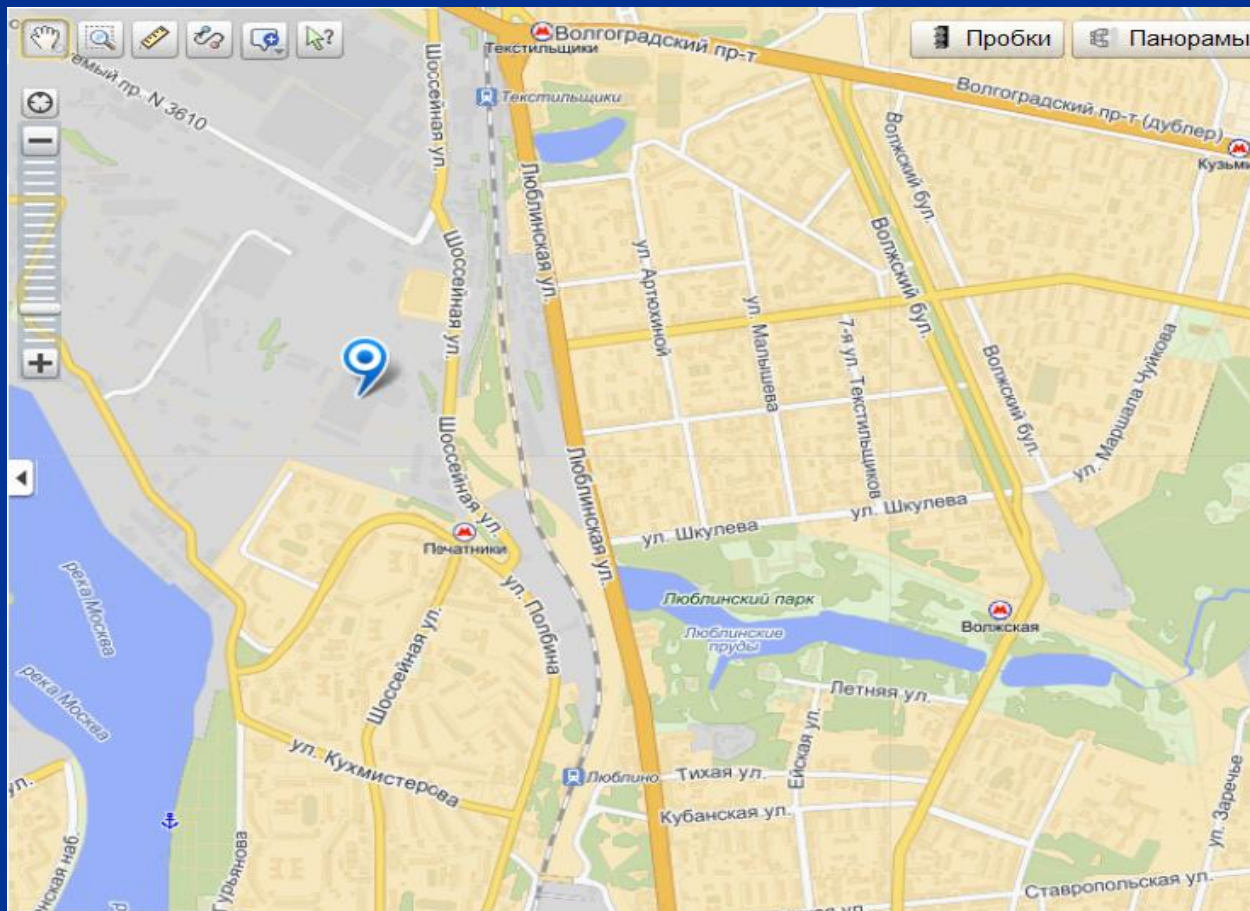

Складской терминал
ответственного
хранения АО «ПК
«Пушкинская площадь»

*Складской комплекс класса "А"
расположен в г. Москва, район -
станция м. Печатники.*

Складской комплекс класса "А"

- Удобное расположение склада характеризуется непосредственной близостью к развитой инфраструктуре города, с удобными подъездами с основных магистралей.